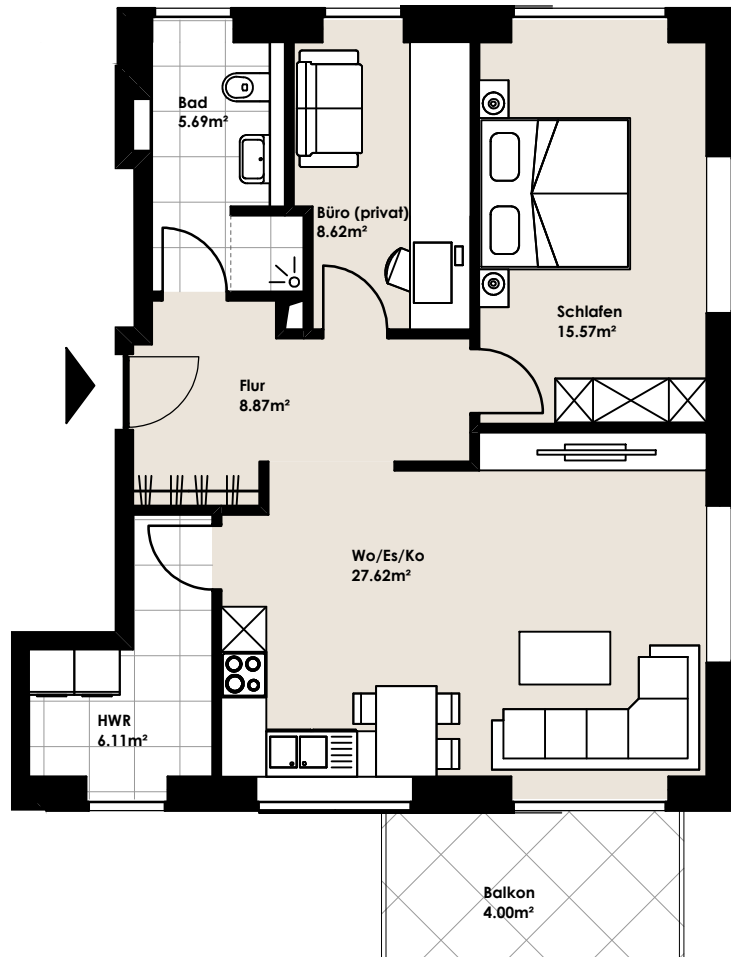

ADAMS IMMOBILIEN

Wohnung 04

76.48m²

1. Obergeschoss

Hauptstraße 71

26810 Westoverledingen

Alle Maße und Flächen sind Fertigmaße und Planmaße gem. WoFIV. Alle Ausführungsmaße unterliegen der Toleranz im Hochbau nach DIN 18202 und können geringfügig von den Planmaßen abweichen.