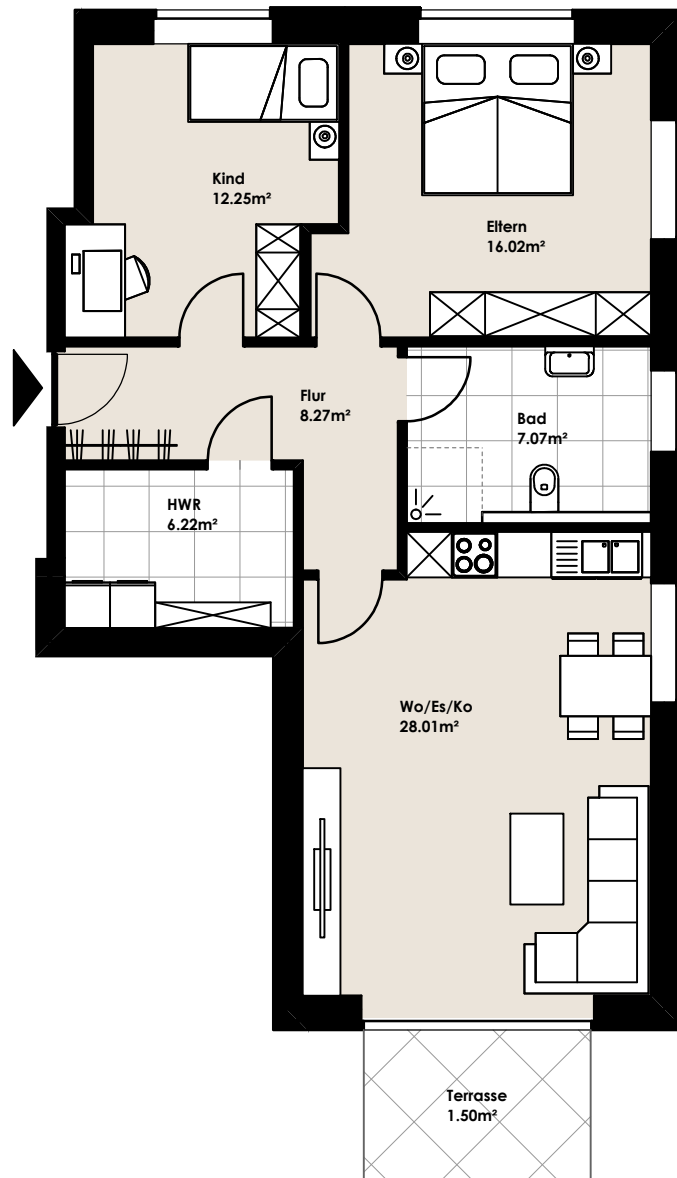

ADAMS IMMOBILIEN

Wohnung 03

79.34m²

Erdgeschoss

Hauptstraße 71
26810 Westoverledingen

Alle Maße und Flächen sind Fertigmaße und Planmaße gem. WoFIV. Alle Ausführungsmaße unterliegen der Toleranz im Hochbau nach DIN 18202 und können geringfügig von den Planmaßen abweichen.